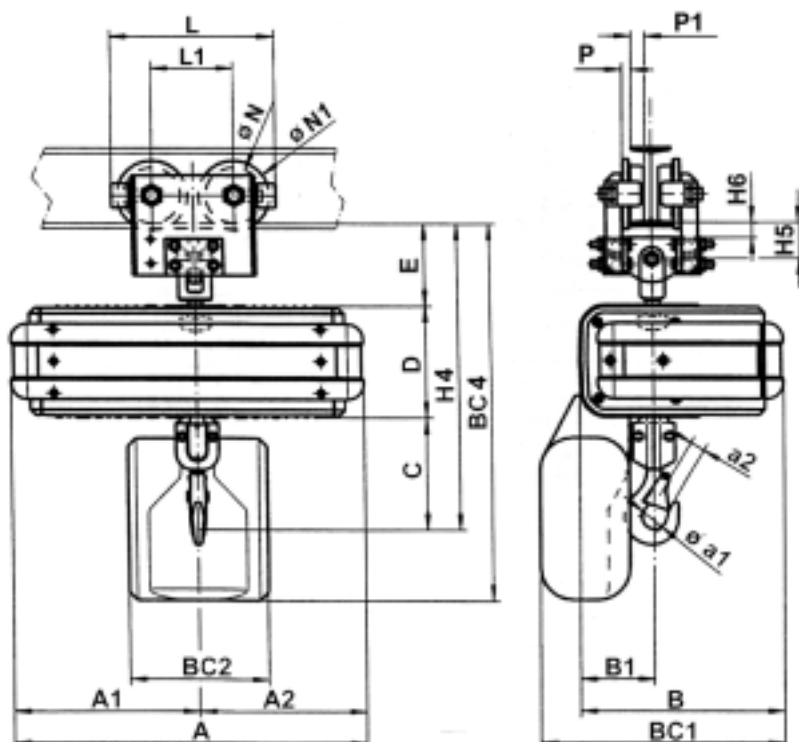

EUROCHAIN VL med handåkvagn

Kättingtelfer EUROCHAIN VL2, 5 och 10 i handåkvagn.

Telfern som standard i parallellt montage.

Telfern kan utan kostnad erhållas med upphängningskroken vriden 90° mot vidstående skiss s.k. vinkelrätt montage. Telferns huvudmått blir de samma.

Vi förbehåller oss rätten till ändringar i nedanstående tabell.

Antal kättingparter	VL2		VL5		VL10	
	1	2	1	2	1	2
Last	160 - 250	500	160 - 500	500 - 1000	500 - 1000	1000 - 2000
A	428	428	428	428	510	510
A1	226	226	226	226	247	247
A2	202	202	202	202	263	263
B	251	251	251	251	316	316
B1	91	112	91	112	116	145
BC1 < max 8 m lyfthöjd	300	300	300	300	405	405
BC1 < max 16 m lyfthöjd	340	340	340	340	445	445
BC2 < max 8 m lyfthöjd	170	170	170	170	160	160
BC2 < max 16 m lyfthöjd	160	160	160	160	150	150
BC4 < max 8 m lyfthöjd	470	470	470	500	600	620
BC4 < max 16 m lyfthöjd	530	530	530	560	665	685
C	137	187	137	187	163	224
D	140	140	140	140	175	175
E	103	103	103	133	133	154
L	100	100	100	116	166	144
L1	200	200	200	230	230	285
N	70	70	70	70	70	125
N1	87	87	87	99	99	100
H4	380	430	380	430	471	492
H5	46	46	46	75	76	94
H6	19	19	19	19	18	25
P	50	50	50	52	52	52
P1	19	19	19	19	18	25
a1	30	38	30	38	36	43
a2	20	26	20	26	22	30
Vikt	42	45	42	45	70	75