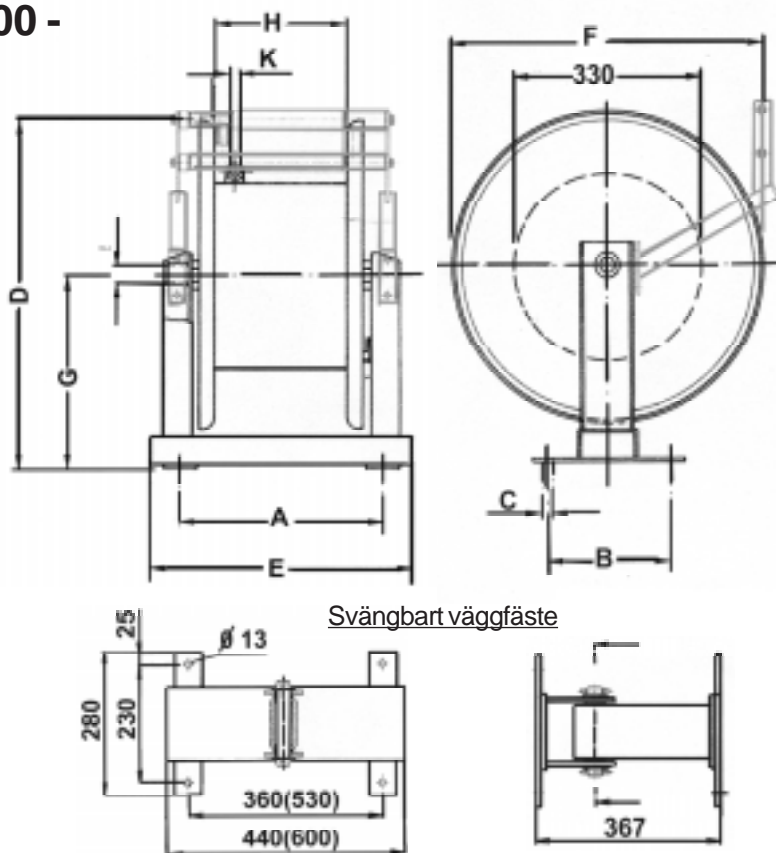

Slangupprullningsdon BT 6000 -

BT 6000 är ett automatiskt slangupprullningsdon för golv, tak och eller väggmontage.

- Levereras komplett med slang
- Upprullningsdonet kan spärras vid varje klickning.
- Efter det donet spärrats går det bra att arbeta med den dragavlastade slangen.
- Slangupprullningsdonet kan mot tillägg förses med styrullar i slangutloppet.
- Donet kan mot tillägg monteras på ett svängbart väggfäste.

Typ	Slang- längd m	Slang- diameter mm	Slang- diameter tum	Arbets- tryck bar	A	B	C	D	E	F	G	H	I	K	Egen- vikt kg
					mm	mm	mm	mm	mm	mm	mm	mm	mm	mm	
BT 6.25.13	25	13	½"	30	360	230	13	615	440	520	345	233	G¾"i	G1½"i	42
BT 6.40.13	40	13	½"	30	360	230	13	625	440	550	345	233	G¾"i	G1½"i	61
BT 6.50.13	50	13	½"	30	360	230	13	700	440	620	390	233	G¾"i	G1½"i	63
BT 6.20.19	20	19	¾"	30	360	230	13	625	440	550	345	233	G1"i	G¾"i	43
BT 6.30.19	30	19	¾"	30	360	230	13	700	440	620	390	233	G1"i	G¾"i	50
BT 6.40.19	40	19	¾"	30	360	230	13	700	440	620	390	233	G1"i	G¾"i	63
BT 6.50.19	50	19	¾"	30	360	230	13	735	440	650	410	233	G1"i	G¾"i	65
BT 6.20.25	20	25	1"	30	360	230	13	700	440	620	390	233	G1"i	G1"i	48
BT 6.30.25	30	25	1"	30	530	230	13	700	600	620	390	390	G1"i	G1"i	70
BT 6.40.25	40	25	1"	30	530	230	13	735	600	650	410	390	G1"i	G1"i	70
BT 6.50.25	50	25	1"	30	530	230	13	735	600	650	410	390	G1"i	G1"i	70
BT 6.10.32	10	32	1¼"	30	360	230	13	700	440	620	390	233	G1¼"i	G1¼"i	50
BT 6.20.32	20	32	1¼"	30	530	230	13	700	600	620	390	390	G1¼"i	G1¼"i	70
BT 6.30.32	30	32	1¼"	30	530	230	13	735	600	650	410	390	G1¼"i	G1¼"i	72
BT 6.40.32	40	32	1¼"	30	530	230	13	780	600	700	430	390	G1¼"i	G1¼"i	73
BT 6.10.38	10	38	1½"	30	360	230	13	700	440	620	390	233	G1½"i	G1½"i	52
BT 6.20.38	20	38	1½"	30	530	230	13	735	600	650	410	390	G1½"i	G1½"i	70