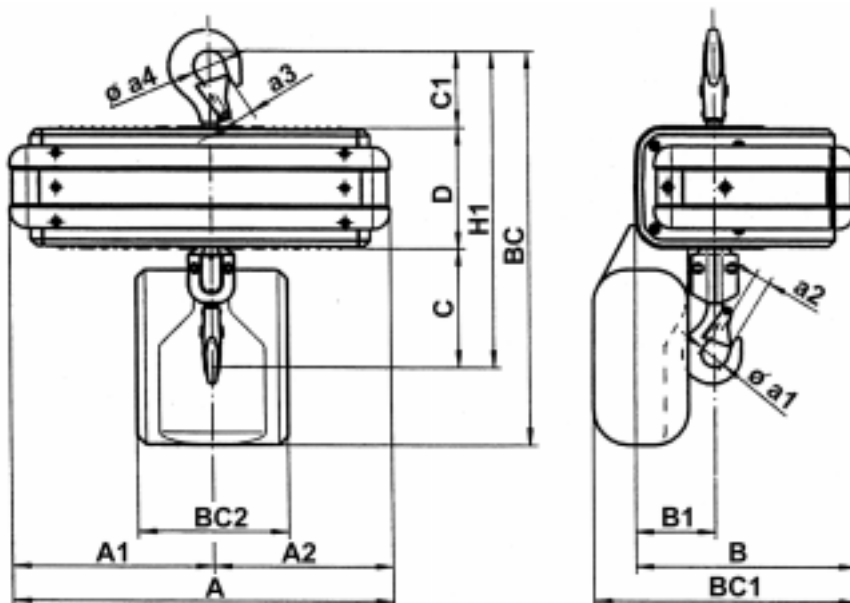

EUROCHAIN VL krokupphängd

Kättingtelfer EUROCHAIN VL2, 5 och 10 i krokupphängt utförande.

Telfern som standard i parallellt montage.

Telfern kan utan kostnad erhållas med upphängningskroken vriden 90° mot vidstående skiss s.k. vink-elrätt montage. Telferns huvudmått blir de samma.

Vi förbehåller oss rätten till ändringar i nedanstående tabell.

Antal kättingparter	1		2		1		2	
	VL2		VL5		VL10			
Last	247	247	160 - 500	500 - 1000	500 - 1000	1000 - 2000		
A	428	428	428	428	510	510		
A1	226	226	226	226	247	247		
A2	202	202	202	202	263	263		
B	251	251	251	251	316	316		
B1	91	112	91	112	116	145		
BC < max 8 m lyfthöjd	455	455	455	455	575	575		
BC < max 16 m lyfthöjd	515	515	515	515	640	640		
BC < max 30 m lyfthöjd	580	580	580	580	760	760		
BC < max 50 m lyfthöjd	580	580	580	580	760	760		
BC1 < max 8 m lyfthöjd	300	300	300	300	405	405		
BC1 < max 16 m lyfthöjd	340	340	340	340	445	445		
BC1 < max 30 m lyfthöjd	335	335	335	335	405	405		
BC1 < max 50 m lyfthöjd	335	335	335	335	405	405		
BC2 < max 8 m lyfthöjd	170	170	170	170	160	160		
BC2 < max 16 m lyfthöjd	160	160	160	160	150	150		
BC2 < max 30 m lyfthöjd	150	150	150	150	320	320		
BC2 < max 50 m lyfthöjd	320	320	320	320	320	320		
C	137	187	137	187	163	224		
C1	89	89	89	89	110	110		
D	140	140	140	140	175	175		
H1	366	416	366	416	448	509		
a1	30	38	30	38	36	43		
a2	20	26	20	26	22	30		
a3	26	26	26	26	29	29		
a4	38	38	38	38	43	43		
Vikt	27	30	27	30	55	60		